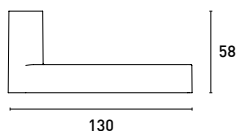

WIND

P.5563.000

PAR PUXADOR
LEVER HANDLE PAIR