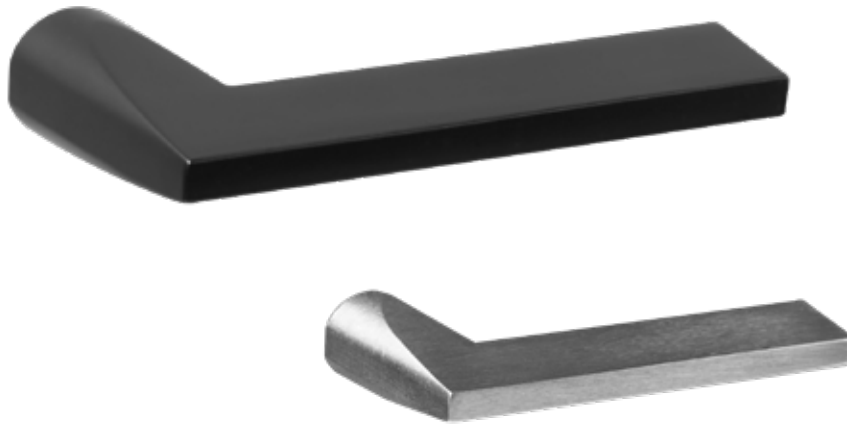

ENT.5560.EN | ENT.5560.EY
ENTRADAS CHAVE
ESCUTCHEONS

Fixação por colagem com fita bi-adesiva
Glue fixing with double-sided tape

ATLANTA

P.5562.000
PAR PUXADOR
LEVER HANDLE PAIR

ACABAMENTOS FINISHES

-  Cromado Satinado
Satin Chrome
-  Cromado Brilhante*
Bright Chrome*
-  Branco*
White*
-  Preto Fosco
Matt Black
-  Ouro*
Gold*
-  Bronze*
Bronze*

* Por consulta
* By request

FX.5562 FECHO WC WC TURN AND RELEASE

ENT.5560.EN | ENT.5560.EY ENTRADAS CHAVE ESCUTCHEONS

Fixação por colagem com fita bi-adesiva
Glue fixing with double-sided tape

WIND

P.5563.000