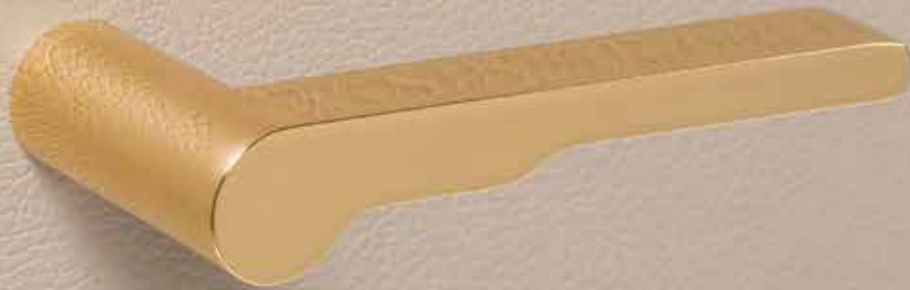

FX.5561
FECHO WC
WC TURN AND RELEASE

ENT.5560.EN | ENT.5560.EY
ENTRADAS CHAVE
ESCUTCHEONS

Fixação por colagem com fita bi-adesiva
Glue fixing with double-sided tape

SOLUÇÕES COMPLEMENTARES RECOMENDADAS RECOMMENDED ADDITIONAL SOLUTIONS

F.110.91.01.R FECHADURA MAGNÉTICA POLARIS POLARIS MAGNETIC LOCK

F.110.91.01
Chave
Key

F.110.91.02
2 quadras
Double
follower

F.110.91.03
Cilindro
Cylinder

Acabamentos
Finishes

- Fechaduras de embutir com fecho magnético silencioso.
- O trinco é accionado pela acção magnética da chapa testa.
- Para portas com utilização intensiva. Testadas com 200 000 ciclos.
- Também válidas para portas corta-fogo (30 minutos).
- Ambidextras. Porta direita ou esquerda.
- Intercambiáveis com F.110.1- Evolution - com trinco mecânico "Quick latch"