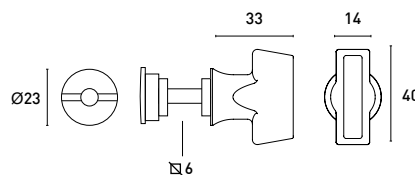

FX.5562 FECHO WC WC TURN AND RELEASE