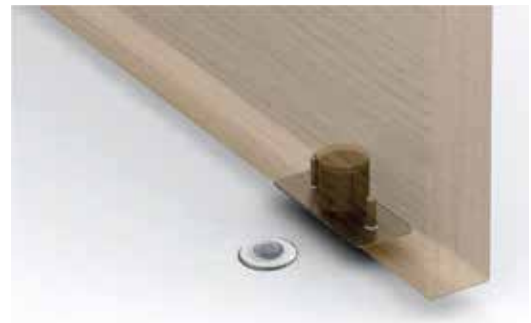

PATENTED

- Batente de pavimento limitador de abertura de porta magnético e invisível
- Adequado a todo o tipo de pavimentos: madeira, cerâmica, betão e alcatifa
- FANTOM - Produto patentado

- Concealed magnetic door stop
- Suitable for all types of floor: wood, ceramic, concrete and carpet.
- FANTOM - Patented product