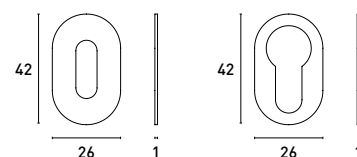

ENT.5560.EN | ENT.5560.EY
ENTRADAS CHAVE
ESCUTCHEONS

Fixação por colagem com fita bi-adesiva
Glue fixing with double-sided tape

ATLANTA

P.5562.000
PAR PUXADOR
LEVER HANDLE PAIR

ACABAMENTOS FINISHES

-  Cromado Satinado
Satin Chrome
-  Cromado Brilhante*
Bright Chrome*
-  Branco*
White*
-  Preto Fosco
Matt Black
-  Ouro*
Gold*
-  Bronze*
Bronze*