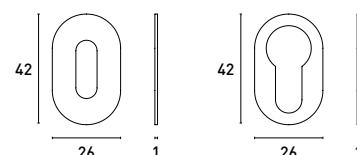

FX.5561
FECHO WC
WC TURN AND RELEASE

ENT.5560.EN | ENT.5560.EY
ENTRADAS CHAVE
ESCUTCHEONS

Fixação por colagem com fita bi-adesiva
Glue fixing with double-sided tape

SOLUÇÕES COMPLEMENTARES RECOMENDADAS RECOMMENDED ADDITIONAL SOLUTIONS