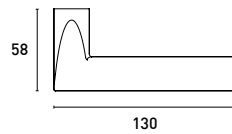

ENT.5560.EN | ENT.5560.EY
ENTRADAS CHAVE
ESCUTCHEONS

Fixação por colagem com fita bi-adesiva
Glue fixing with double-sided tape

ATLANTA

P.5562.000
PAR PUXADOR
LEVER HANDLE PAIR

ACABAMENTOS FINISHES

-  Cromado Satinado
Satin Chrome
-  Cromado Brilhante*
Bright Chrome*
-  Branco*
White*
-  Preto Fosco
Matt Black
-  Ouro*
Gold*
-  Bronze*
Bronze*