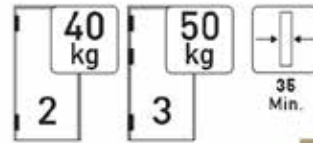

D.505.3D
DOBRADIÇA
HINGE

- Dobradiça oculta
- Espessura porta min. 35mm
- Capacidade de carga:
  Até 40Kg (2 dobradiças, portas 2000x900)
  Até 50Kg (3 dobradiças, portas 2000x1000)
- Com regulação/afinação em 3 Dimensões

Acabamentos:

- Niquel Satinado / Cromado Mate / Lacado Branco / Lacado Preto
- Outros acabamentos por consulta: Cromado Brilhante / Dourado

- Concealed hinge
- Minimum door thickness 35mm
- Load capacity:
  Up to 40Kg (2 hinges, doors 2000x900)
  Up to 50Kg (3 hinges, doors 2000x1000)
- With 3D adjustment

Finishes:

- Satin Nickel / Matt Chrome / White Lacquered / Black Lacquered
- Other finishes by request: Bright Chrome / Golden