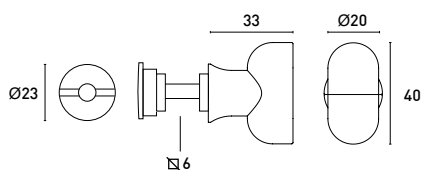

FX.5561
FECHO WC
WC TURN AND RELEASE

ENT.5560.EN | ENT.5560.EY
ENTRADAS CHAVE
ESCUTCHEONS

Fixação por colagem com fita bi-adesiva
Glue fixing with double-sided tape

SOLUÇÕES COMPLEMENTARES RECOMENDADAS RECOMMENDED ADDITIONAL SOLUTIONS