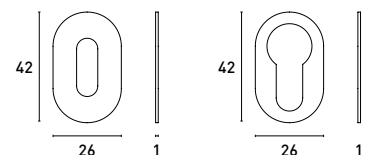

* Por consulta
* By request

FX.5562 FECHO WC WC TURN AND RELEASE

ENT.5560.EN | ENT.5560.EY ENTRADAS CHAVE ESCUTCHEONS

Fixação por colagem com fita bi-adesiva
Glue fixing with double-sided tape

WIND

P.5563.000